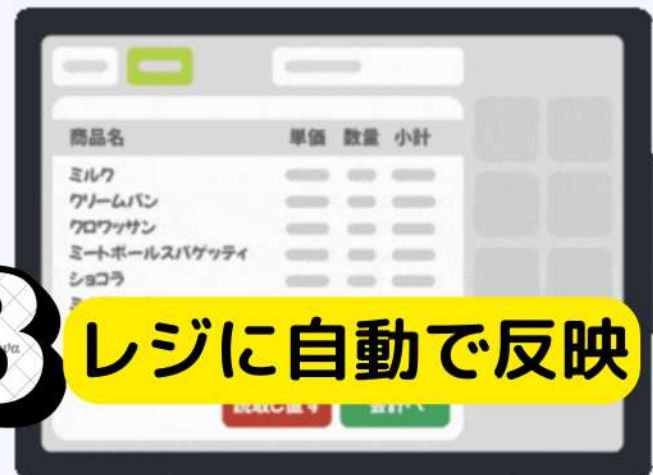

衛生管理が大変

混雑すると  
並んでしまう

スタッフがなかなか  
見つからず、教育にも  
時間がかかる

こんなお悩みありませんか？

**AI**を使って楽に解決できちゃいます！

スピーディーに会計

2

AIが商品を数秒で認識

1

商品をスキャン

3

レジに自動で反映

AI活用やITツール導入なら  
弊社におまかせください

弊社の  
強み

お手頃  
価格

手厚い  
支援